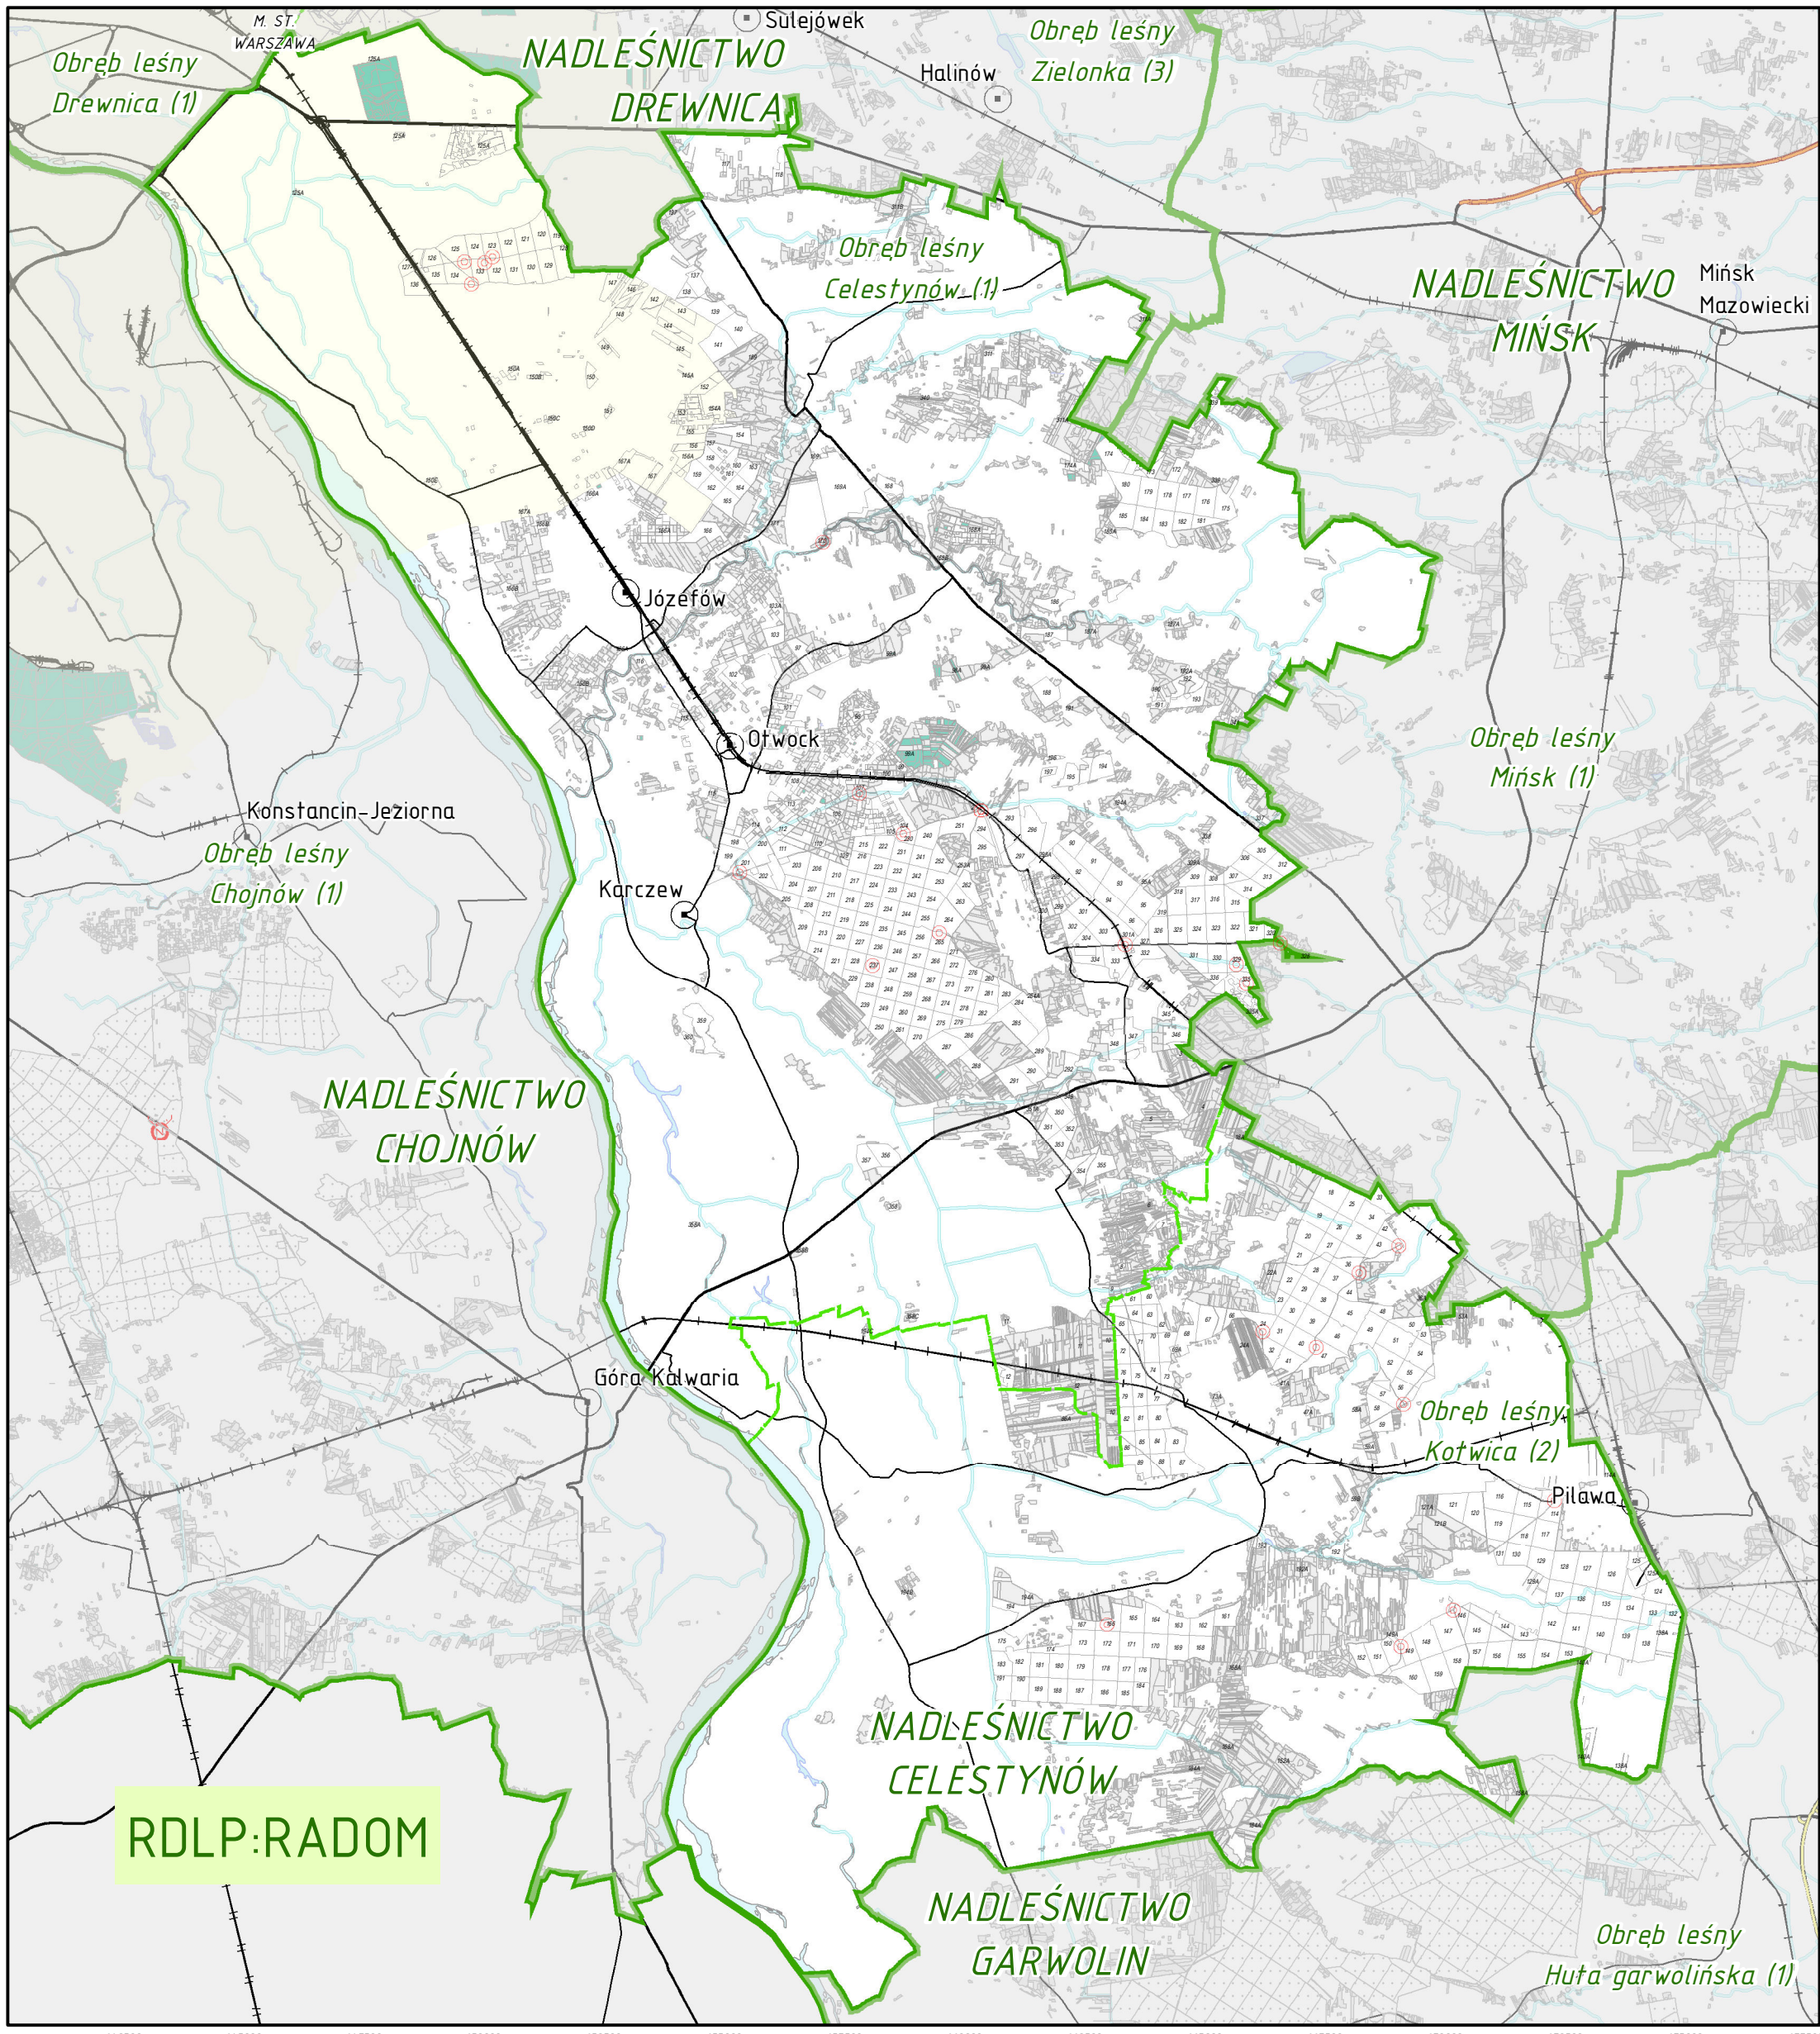

LASY O SZCZEGÓLNYCH WALORACH PRZYRODNICZYCH (HCVF) 6 - Lasy kluczowe dla tożsamości kulturowej lokalnych społeczności RDLP w WARSZAWIE NADLEŚNICTWO CELESTYNÓW

HCVF 6	Oddziały PGL LP	Skarb Państwa - ANR	prywatna	Drogi	Drugorzędne
Nadleśnictwa	Wydzielenia wg BDL	Skarb Państwa - inne	m. st. Warszawa	Autostrady	Kolej
Obreby leśne	Skarb Państwa - PGL LP	gminna	Siedziba nadleśnictwa	Ekspresowe	
				Głównie	

1:130 000

Na podstawie warstw Leśnej Mapy Numerycznej (stan na 31-12-2018 r.) sporządził: Bartłomiej Janus
Układ współrzędnych: ETRS:1989 PUWG:1992 EPSG: 2180