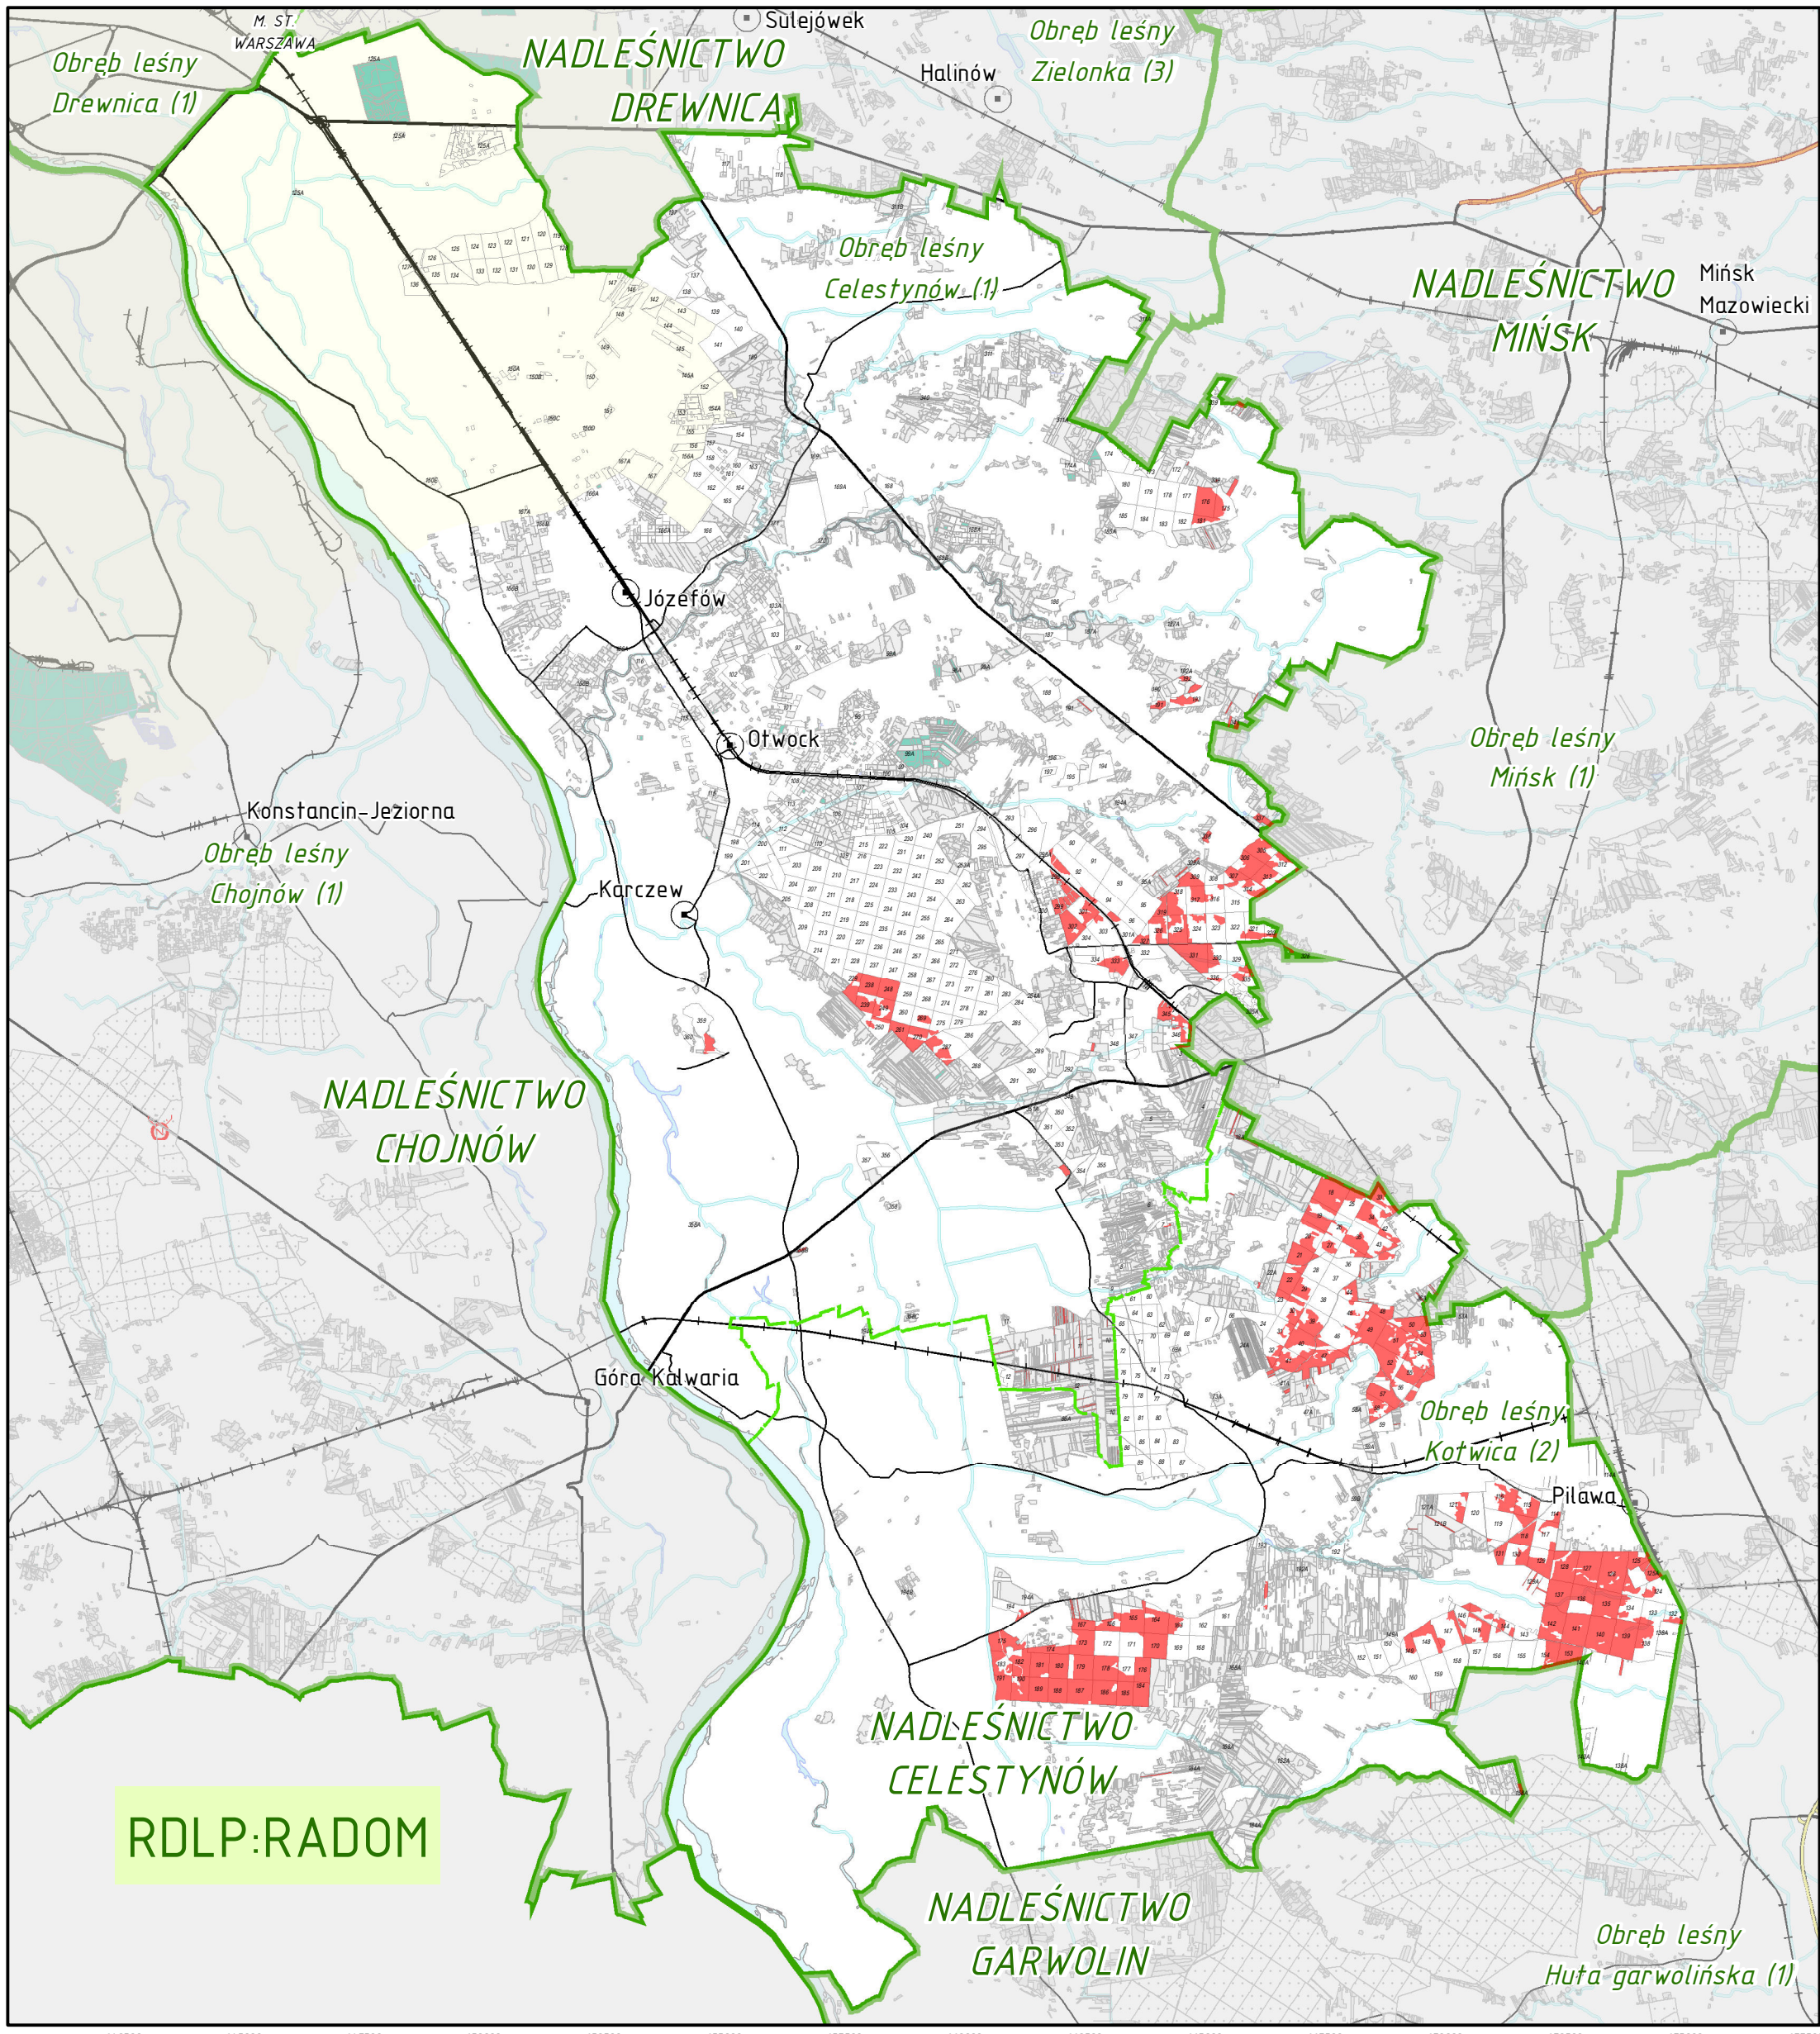

LASY O SZCZEGÓLNYCH WALORACH PRZYRODNICZYCH (HCVF)

4.1 - Lasy wodochronne

RDLP w WARSZAWIE NADLEŚNICTWO CELESTYNÓW

	HCVF 4.1		Oddziały PGL LP		Skarb Państwa - ANR		prywatna		Drogi		Drugorzędne
	Nadleśnictwa		Wydzielania wg BDL		Skarb Państwa - inne		m. st. Warszawa		Autostrady		Kolej
	Obreby leśne		Skarb Państwa - PGL LP		gminna		Siedziba nadleśnictwa		Ekspresowe		Główne

1:130 000

Na podstawie warstw Leśnej Mapy Numerycznej (stan na 31-12-2018 r.) sporządził: Bartłomiej Janus
Układ współrzędnych: ETRS:1989 PUWG:1992 EPSG: 2180