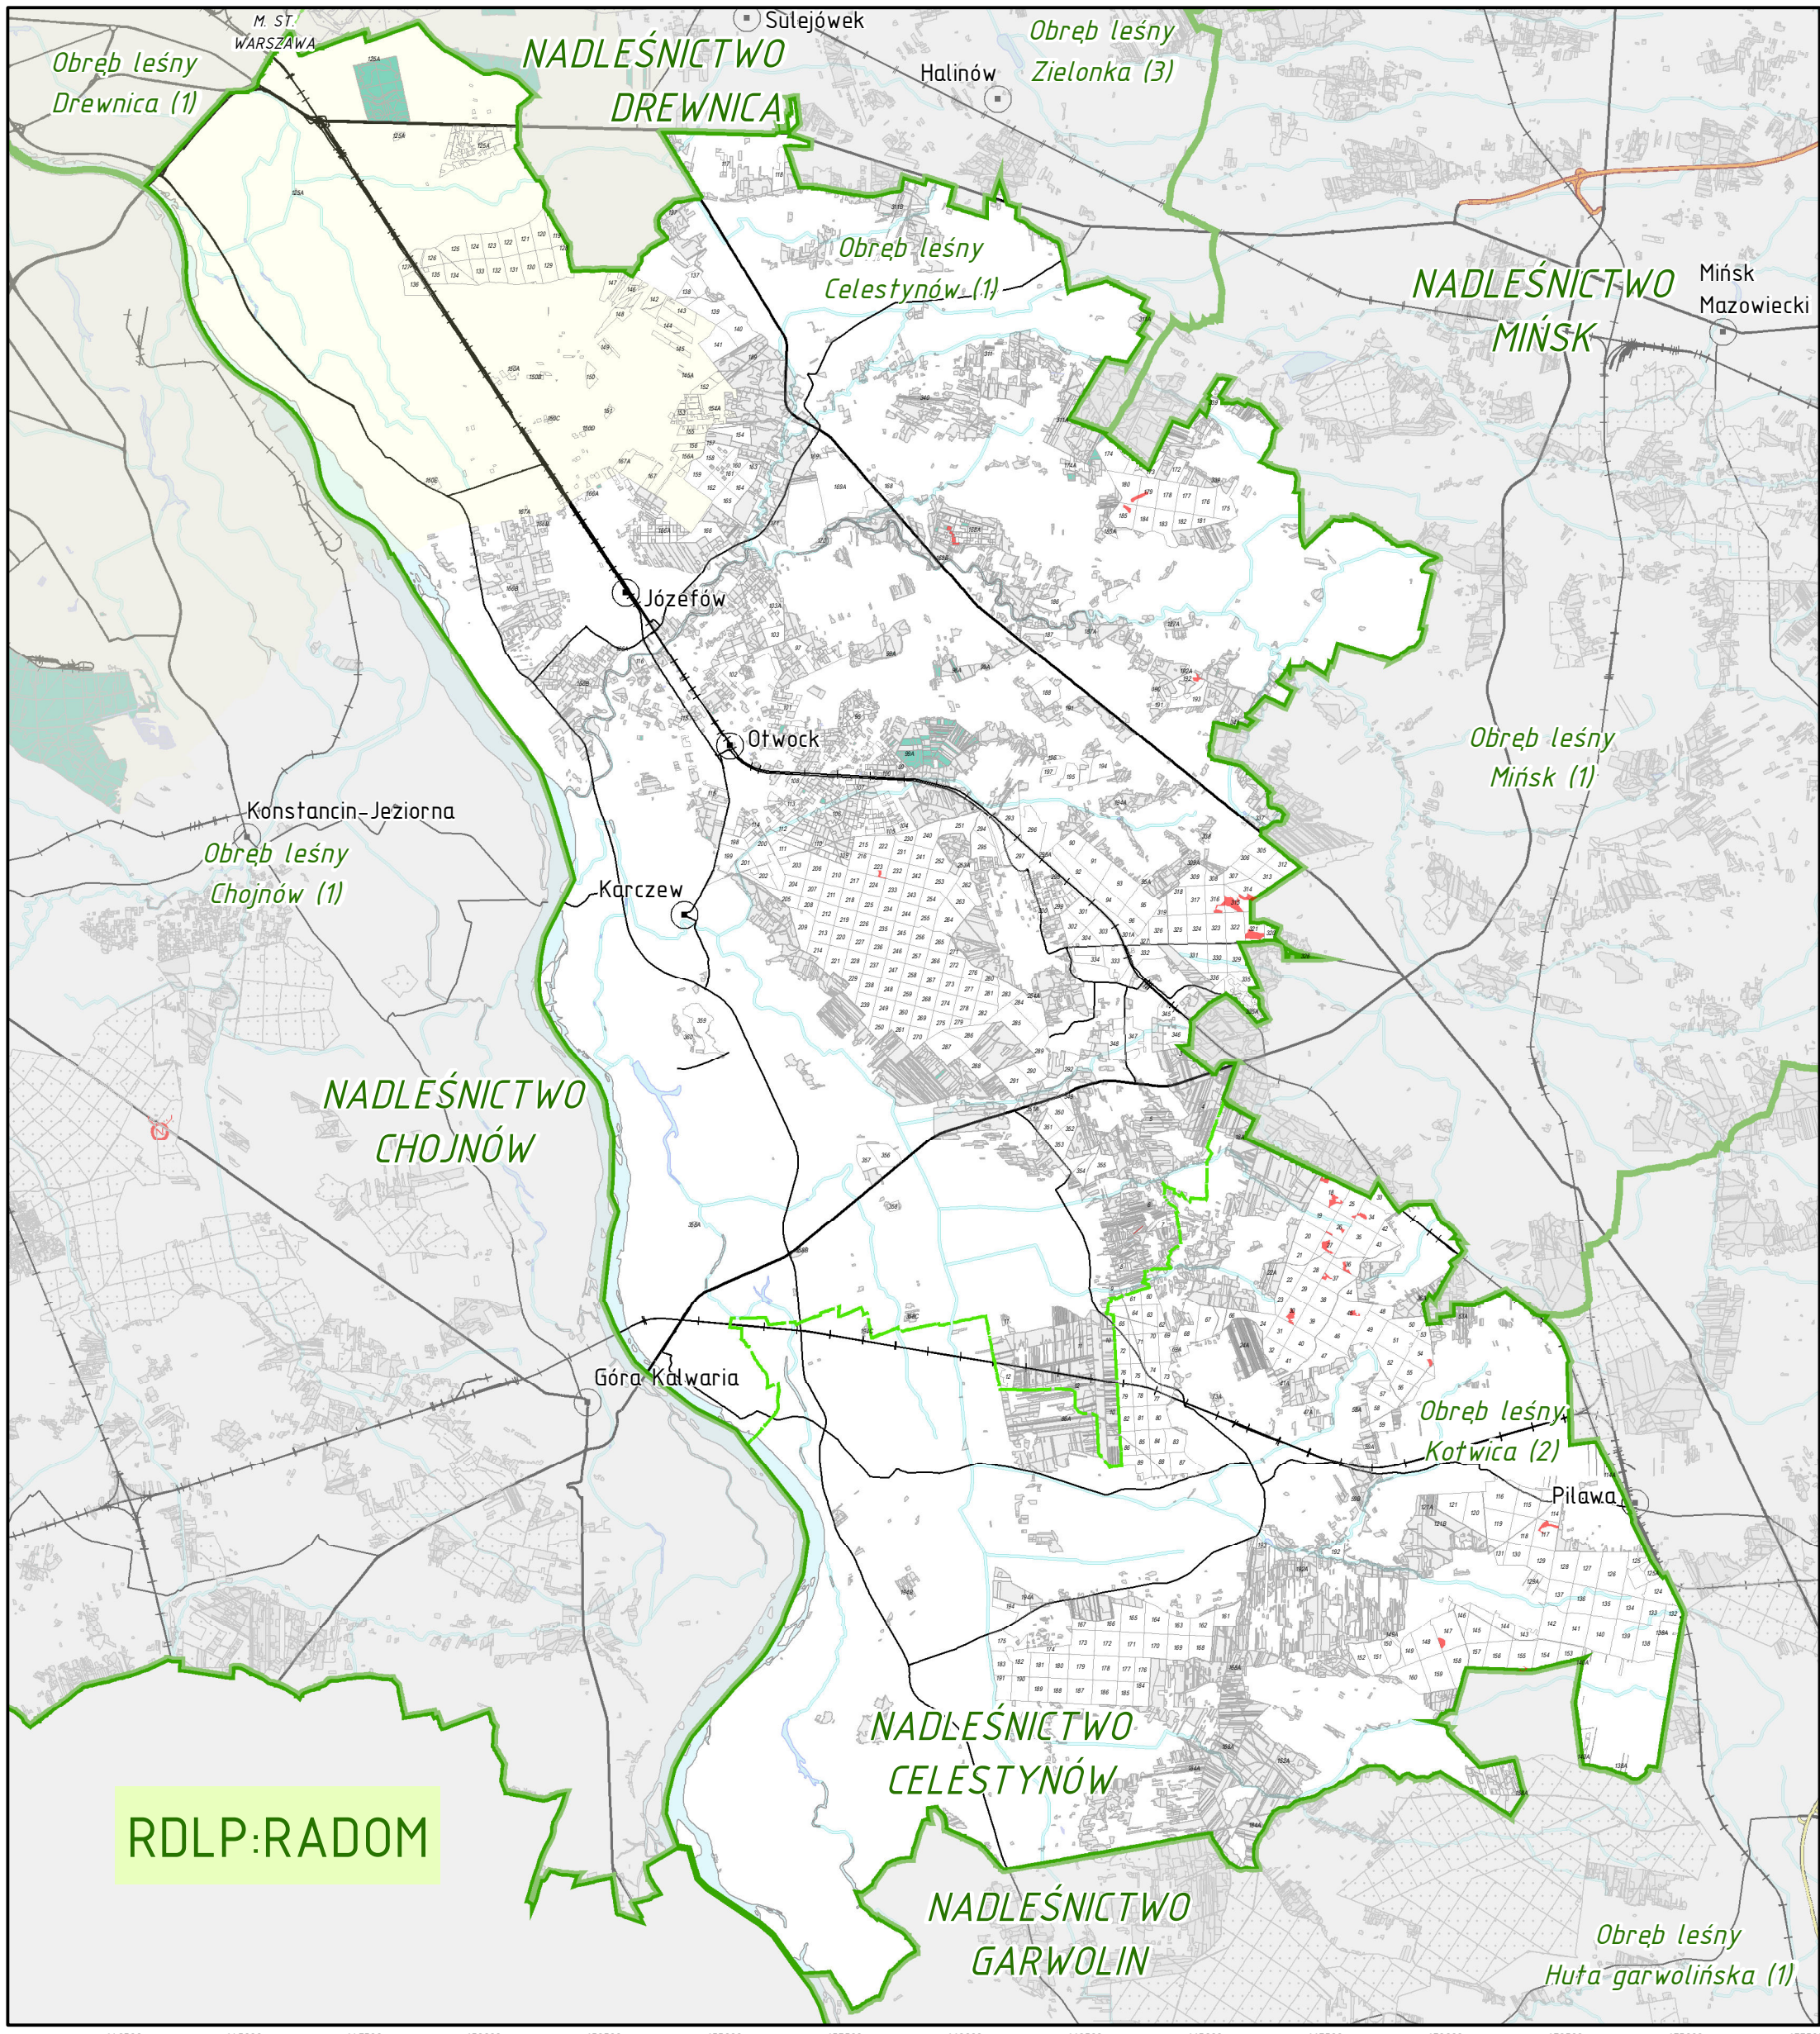

LASY O SZCZEGÓLNYCH WALORACH PRZYRODNICZYCH (HCVF)

3.1 - Ekosystemy skrajnie rzadkie i ginące RDLP w WARSZAWIE NADLEŚNICTWO CELESTYNÓW

HCVF 3.1	Oddziały PGL LP	Skarb Państwa - ANR	prywatna	Drogi	Drugorzędne
Nadleśnictwa	Wydzielenia wg BDL	Skarb Państwa - inne	m. st. Warszawa	Autostrady	Kolej
Obreby leśne	Skarb Państwa - PGL LP	gminna	Siedziba nadleśnictwa	Ekspresowe	Głównie

1:130 000

Na podstawie warstw Leśnej Mapy Numerycznej (stan na 31-12-2018 r.) sporządził: Bartłomiej Janus
Układ współrzędnych: ETRS:1989 PUWG:1992 EPSG: 2180