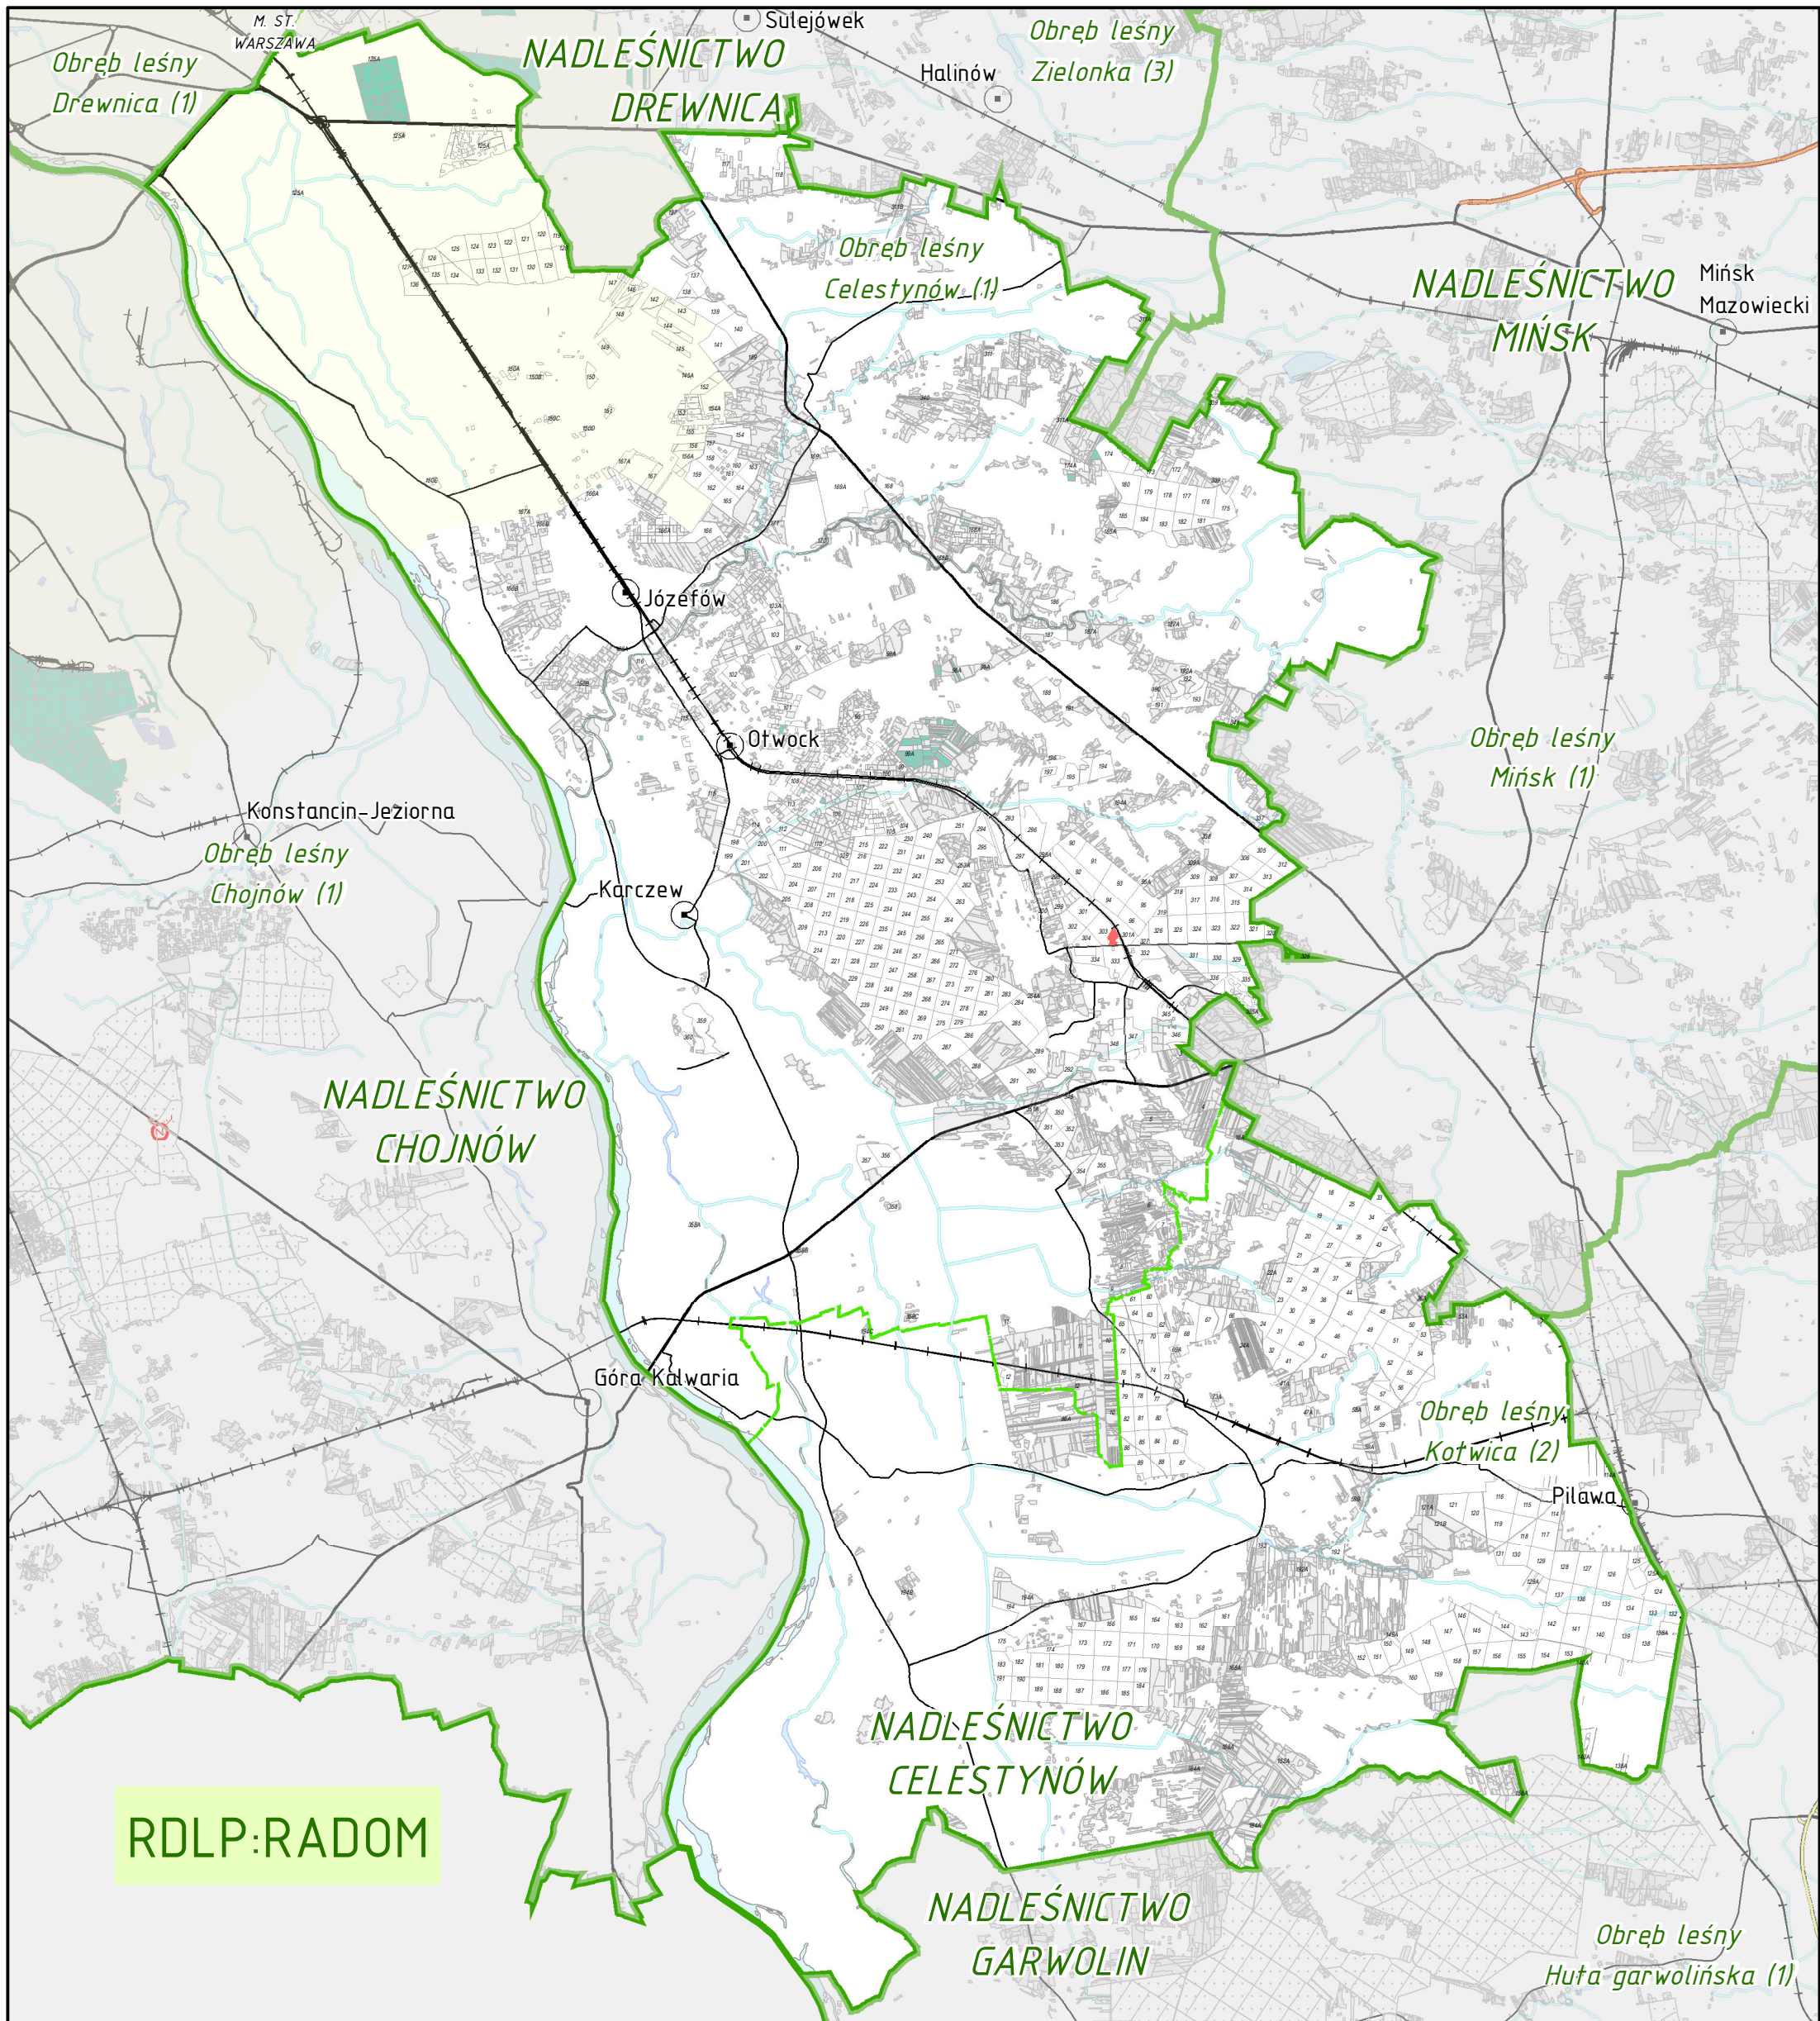

LASY O SZCZEGÓLNYCH WALORACH PRZYRODNICZYCH (HCVF)

1.2 - Ostoje zagrożonych i ginących gatunków RDLP w WARSZAWIE NADLEŚNICTWO CELESTYNÓW

HCVF 1.2	Oddziały PGL LP	Skarb Państwa - ANR	prywatna	Drogi	Drugorzędne
Nadleśnictwa	Wydzielenia wg BDL	Skarb Państwa - inne	m. st. Warszawa	Autostrady	Kolej
Obreby leśne	Skarb Państwa - PGL LP	gminna	Siedziba nadleśnictwa	Ekspresowe	Głównie

1:130 000

Na podstawie warstw Leśnej Mapy Numerycznej (stan na 31-12-2018 r.) sporządził: Bartłomiej Janus
Układ współrzędnych: ETRS:1989 PUVG:1992 EPSG: 2180