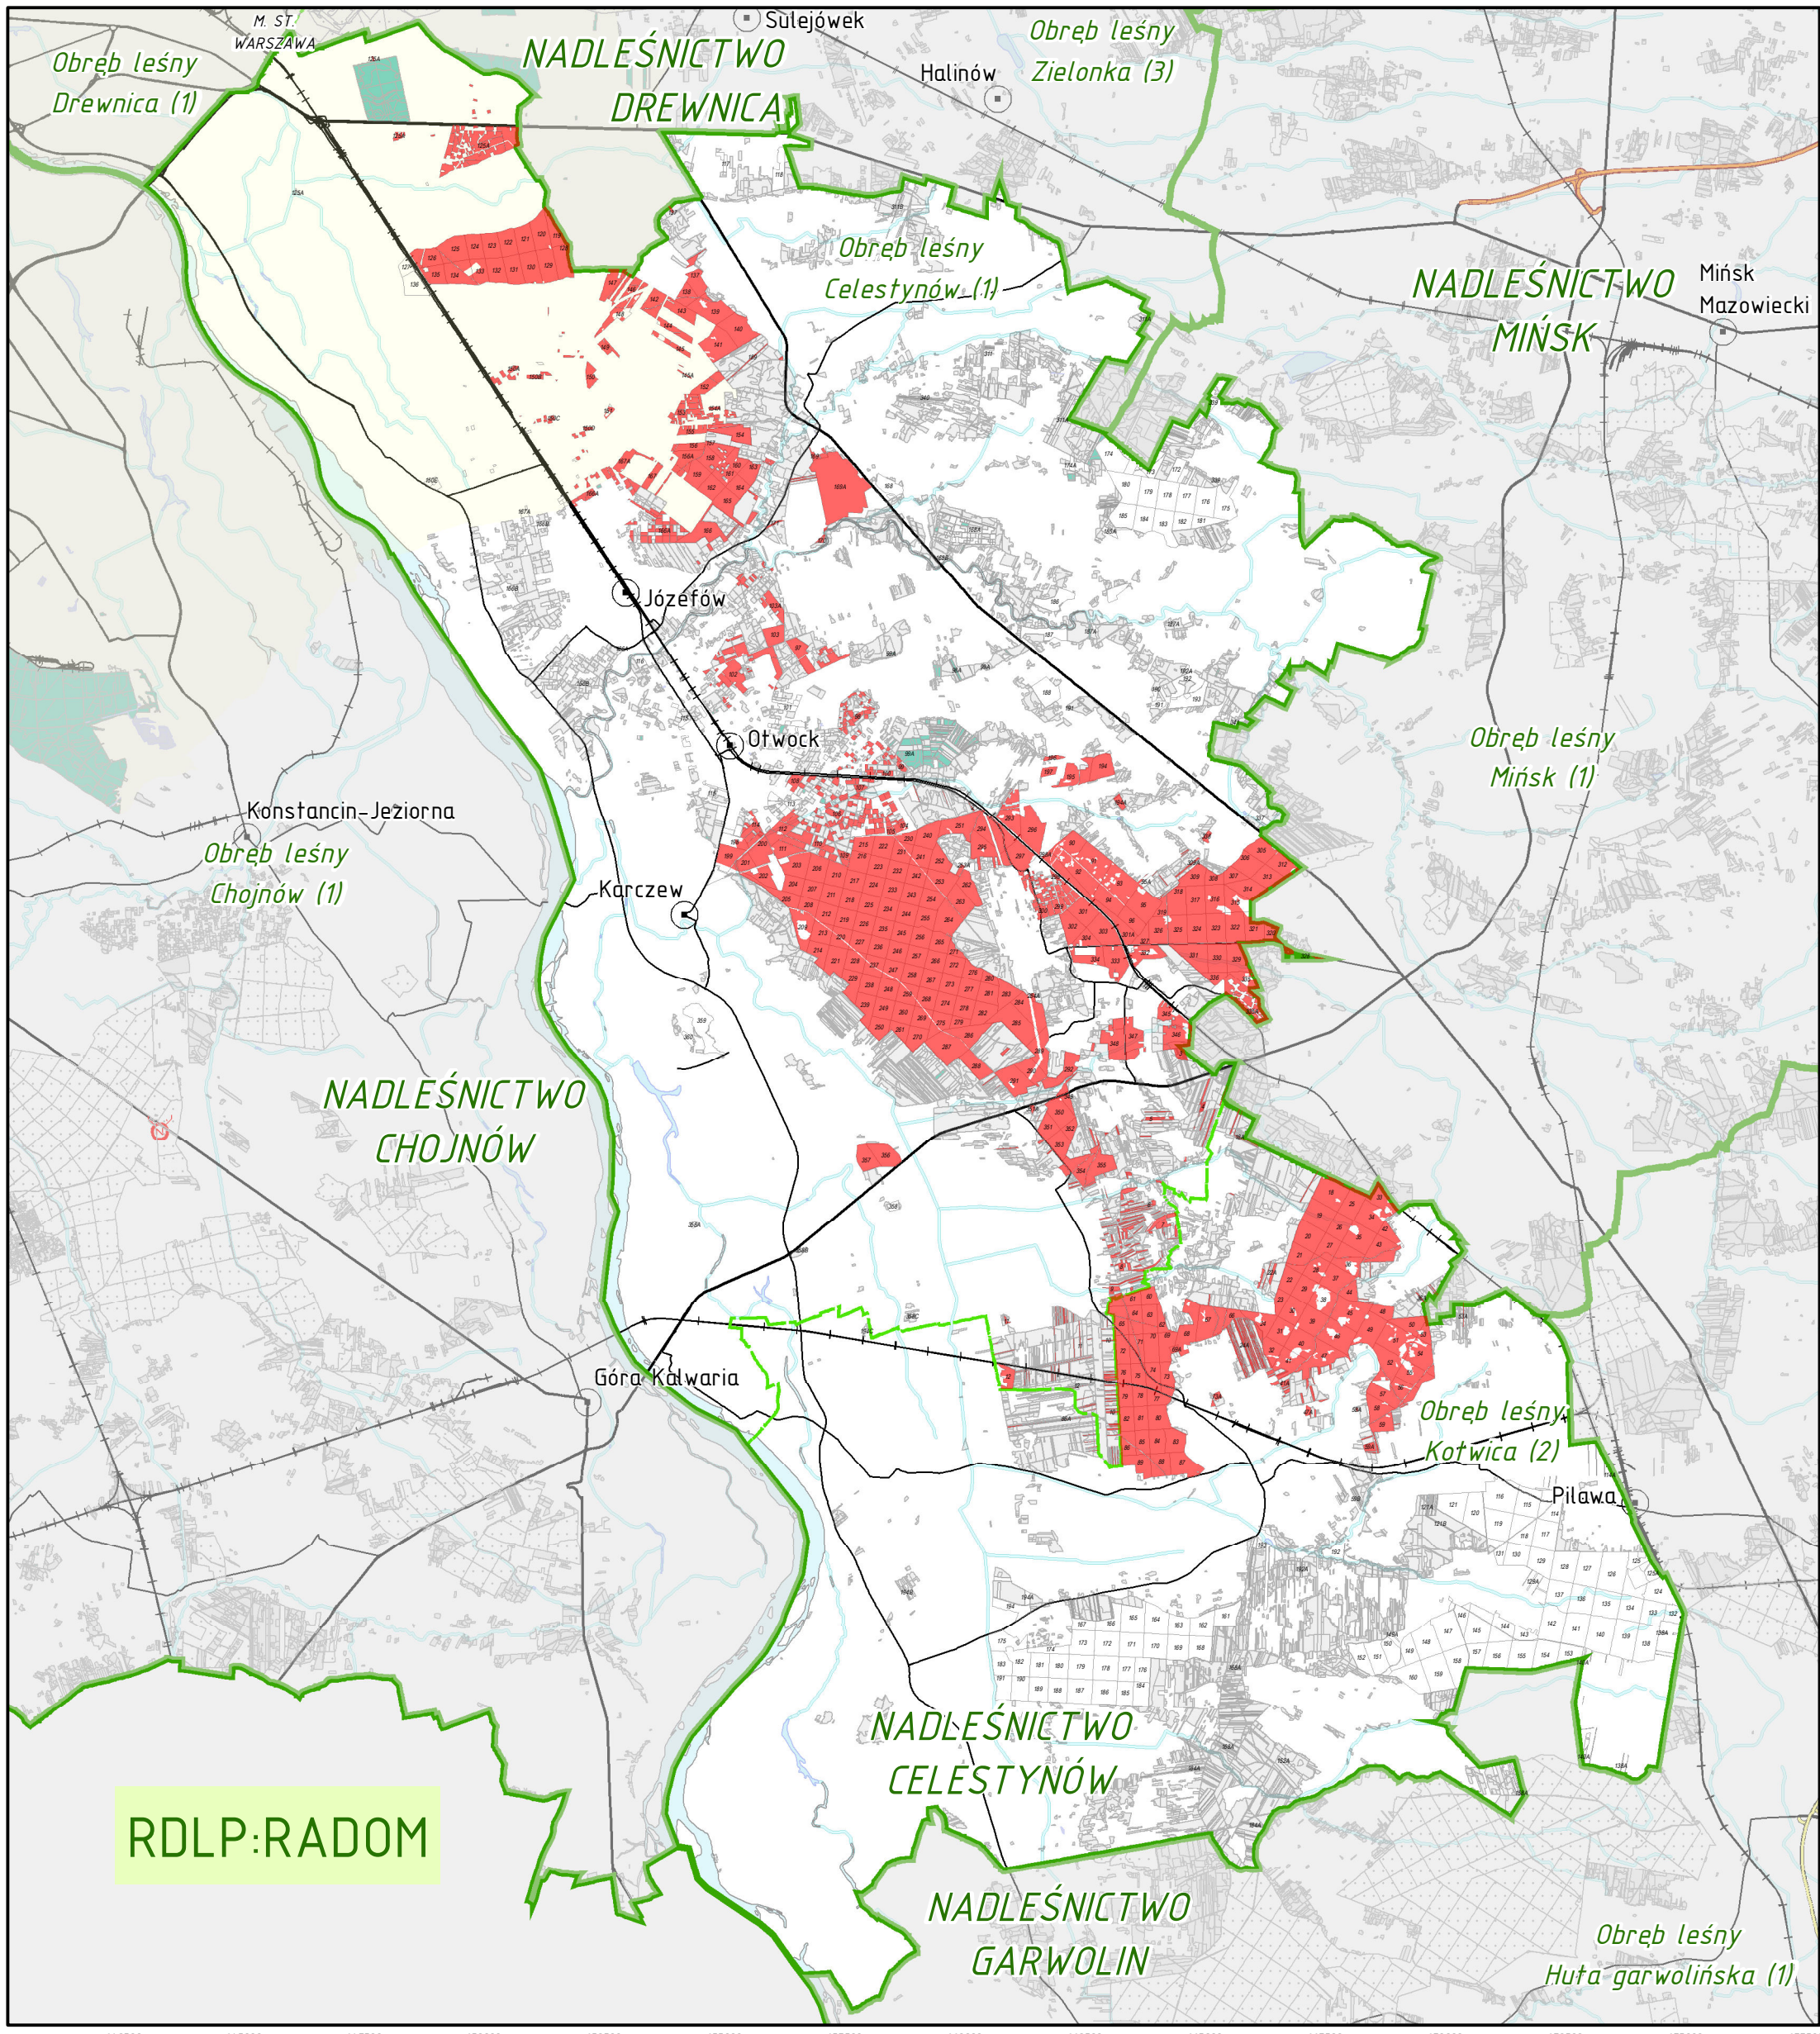

# LASY O SZCZEGÓLNYCH WALORACH PRZYRODNICZYCH (HCVF) 1.1.b - Lasy w parkach krajobrazowych RDLP w WARSZAWIE NADLEŚNICTWO CELESTYNÓW

HCVF 1.1.b	Oddziały PGL LP	Skarb Państwa - ANR	prywatna	Drogi	Drugorzędne
Nadleśnictwa	Wydzielenia wg BDL	Skarb Państwa - inne	m. st. Warszawa	Autostrady	Kolej
Obreby leśne	Skarb Państwa - PGL LP	gminna	Siedziba nadleśnictwa	Ekspresowe	Głównie

1:130 000

Na podstawie warstw Leśnej Mapy Numerycznej (stan na 31-12-2018 r.) sporządził: Bartłomiej Janus  
Układ współrzędnych: ETRS:1989 PUWG:1992 EPSG: 2180