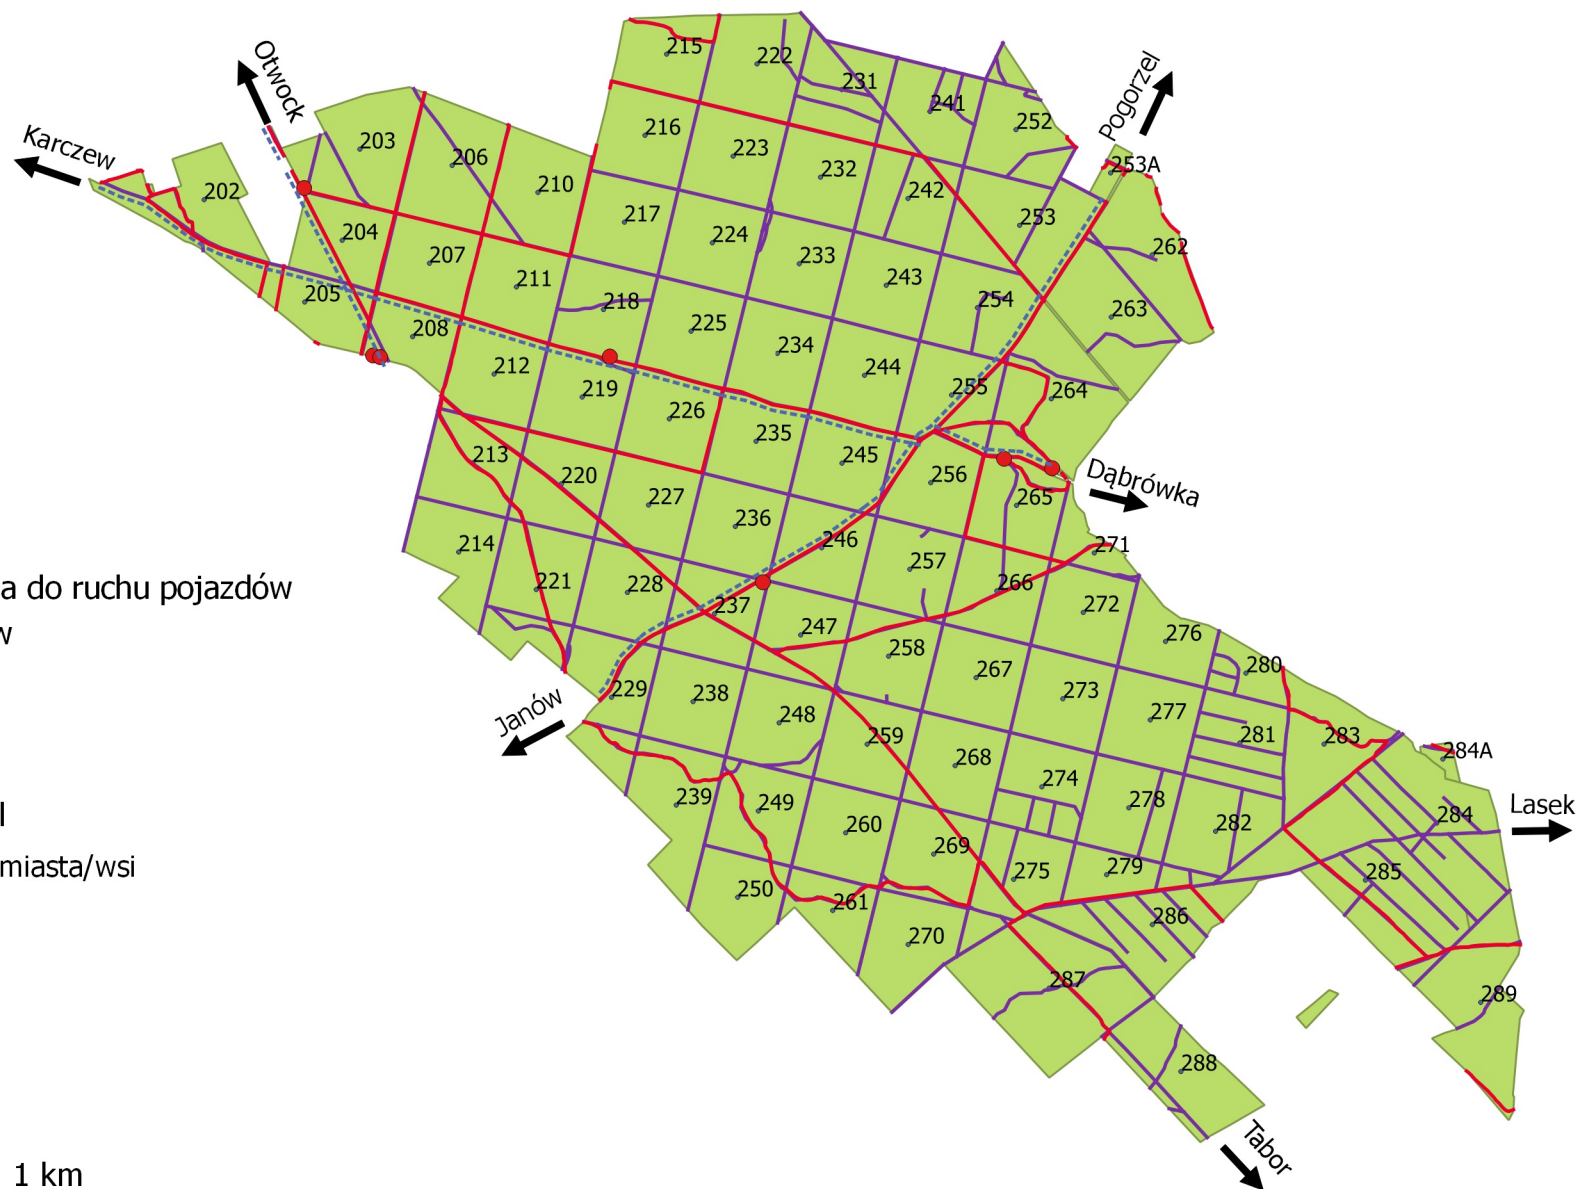

Obszar leśny Nadleśnictwa Celestynów  
udostępniony do uprawiania  
bushcraftu i survivalu

Legenda

----- Droga leśna udostępniona do ruchu pojazdów

• Miejsce postoju pojazdów

— Szlaki turystyczne

— Drogi leśne

· Numery oddziałów

■ Obszar bushcraft survivalu

← Otwock Kierunek do najbliższego miasta/wsi

1 0 1 km